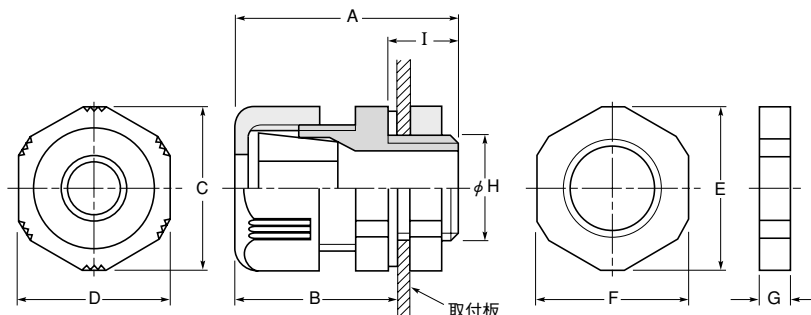

### 特長

- 軽い締付けで確実に密閉効果が得られ、電源コードやケーブルの引き込み部からの水・粉塵の侵入を防止します。(保護等級：IP67適合)
- ケーブルが引っ張られても内蔵のゴムスリーブがしっかり保持。ケーブルが抜けて接続不良や断線が発生するのを防ぎます。

- 材質**
- 本体、キャップ、ロックナット：ポリアミド(UL94V-0)
  - ゴムスリーブ：難燃NBR
  - ゴムパッキン：クロロブレンゴム

**標準色** 灰・黒・アイボリー

品番			適合ケーブル 外径	管用平行 ネジの呼 称	厚鋼電線 管ネジの 呼称	寸法(mm)										取付 穴径	適用板厚 (最大)	包装単位 (個)		
灰	黒	アイボリー				ネジ		本体・キャップ				ロックナット			ゴム パッキン厚					
						外径 φH	長さ I	MAX A	MAX B	C	D	E	F	G						
SCL- 6A	SCL- B6A	SCL- C6A	φ 3.0 ~ 4.5	G 1/4	—	13.2	11.0	31.0	21.5	18.5	17.0	18.5	17.0	5.0	1.5	φ 14	4	10		
SCL- 6B	SCL- B6B	SCL- C6B	φ 4.5 ~ 6.5																	
SCL-10A	SCL-B10A	SCL-C10A	φ 6.5 ~ 8.5	G 3/8	—	16.7	11.0	35.0	25.5	26.0	24.0	27.0	24.0	5.0	1.5	φ 17				
SCL-10B	SCL-B10B	SCL-C10B	φ 8.5 ~ 10.5																	
SCL-14A	SCL-B14A	SCL-C14A	φ 10.5 ~ 12.5	G 1/2	CTG16	21.0	11.0	37.0	27.5	32.0	30.0	33.0	30.0	5.0	1.5	φ 22				
SCL-14B	SCL-B14B	SCL-C14B	φ 12.5 ~ 14.5																	
SCL-18A	SCL-B18A	SCL-C18A	φ 14.5 ~ 16.5	G 3/4	G22	26.4	12.0	40.0	29.5	38.0	36.0	40.0	36.0	5.0	1.5	φ 28				
SCL-18B	SCL-B18B	SCL-C18B	φ 16.5 ~ 18.5																	
SCL-22A	SCL-B22A	SCL-C22A	φ 18.5 ~ 20.5	G 1	G28	33.2	12.5	43.0	32.5	43.0	41.0	44.0	41.0	5.0	2.0	φ 34				
SCL-22B	SCL-B22B	SCL-C22B	φ 20.5 ~ 22.5																	
SCL-30A	SCL-B30A	SCL-C30A	φ 22.0 ~ 24.0																	
SCL-30B	SCL-B30B	SCL-C30B	φ 24.0 ~ 27.0	G 1 1/4	G36	41.9	13.5	45.5	34.0	51.0	48.0	51.0	48.0	6.0	2.0	φ 42		5		
SCL-30C	SCL-B30C	SCL-C30C	φ 27.0 ~ 30.0																	
SCL-38A	SCL-B38A	SCL-C38A	φ 30.0 ~ 32.0																	
SCL-38B	SCL-B38B	SCL-C38B	φ 32.0 ~ 35.0	G 1 1/2	G42	47.8	16.0	56.5	42.5	61.0	58.0	61.0	58.0	6.0	2.0	φ 48	6			
SCL-38C	SCL-B38C	SCL-C38C	φ 35.0 ~ 38.0																	