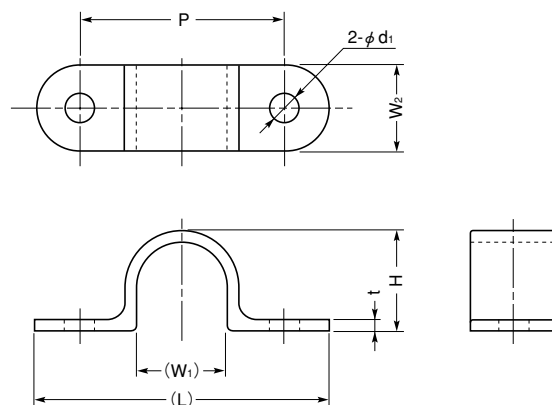

ワイヤークリップ

CW-3048

材質 ナイロン6 UL94V-2

標準色 ナチュラル

特長

- 配線束、ケーブル等の保持具です。
- 3ヶ所の収納部をもち、2ヶ所は分岐線等の保持にご利用できます。
- ワンタッチでシャーシに固定できます。
- 電線が簡単に収納、保持できます。

品番	寸法 (mm)		包装単位 (個)
	取付穴	適用板厚	
CW-3048	φ 4.8	0.6 ~ 2.0	100

ワイヤースドル

Pシリーズ

材質 高密度ポリエチレン

標準色 ナチュラル

特長

- 配線束、ケーブルをビスにより強固に固定するサドルです。

品番	寸法 (mm)								包装単位 (個)
	収納径 (最大)	(W ₁)	W ₂	P	(L)	H	φ d	t	
P-1	φ 11.8	11.8	15.0	24.0	38.0	13.8	4.2	2.0	200
P-2	φ 15.6	16.2	15.0	36.0	52.0	17.6	5.2	2.0	
P-3	φ 18.0	18.0	20.0	38.0	56.8	20.0	5.2	2.0	
P-4	φ 25.2	25.2	20.0	50.0	68.0	27.7	5.2	2.5	