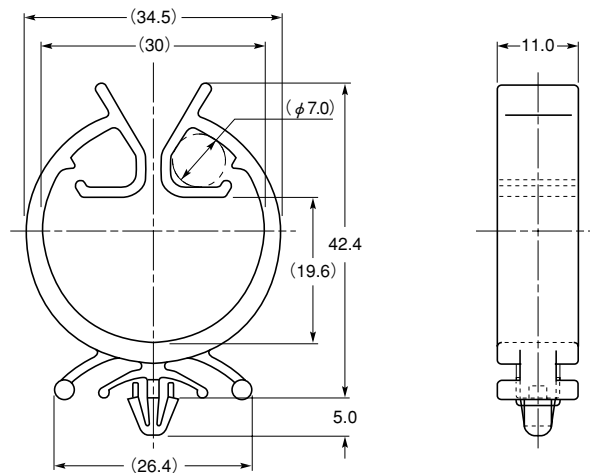

ワイヤークリップ

CW-3048

材質 ナイロン6 UL94V-2

標準色 ナチュラル

特長

- 配線束、ケーブル等の保持具です。
- 3ヶ所の収納部をもち、2ヶ所は分岐線等の保持にご利用できます。
- ワンタッチでシャーシに固定できます。
- 電線が簡単に収納、保持できます。

品番	寸法 (mm)		包装単位 (個)
	取付穴	適用板厚	
CW-3048	φ 4.8	0.6 ~ 2.0	100

ワイヤースドル

Pシリーズ

材質 高密度ポリエチレン

標準色 ナチュラル

特長

- 配線束、ケーブルをビスにより強固に固定するサドルです。

品番	寸法 (mm)								包装単位 (個)
	収納径 (最大)	(W ₁)	W ₂	P	(L)	H	φ d	t	
P-1	φ 11.8	11.8	15.0	24.0	38.0	13.8	4.2	2.0	200
P-2	φ 15.6	16.2	15.0	36.0	52.0	17.6	5.2	2.0	
P-3	φ 18.0	18.0	20.0	38.0	56.8	20.0	5.2	2.0	
P-4	φ 25.2	25.2	20.0	50.0	68.0	27.7	5.2	2.5	