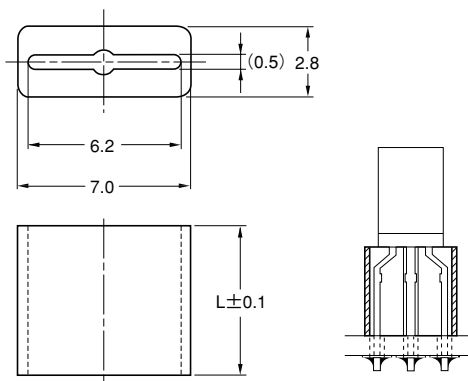

LK-36 シリーズ

特長

- 2色発光角形LEDに最適なスペーサーです。
- L寸法は規格外寸法でも承ります。(別途、ご相談ください。)

材質 オレフィン系エラストマー
UL94V-0

標準色 黒

品番	寸法 (mm)	包装単位 (個)
	L	
LK-36- 1	1.0	1,000
LK-36- 2	2.0	
LK-36- 3	3.0	
LK-36- 4	4.0	
LK-36- 5	5.0	
LK-36- 6	6.0	
LK-36- 7	7.0	
LK-36- 8	8.0	
LK-36- 9	9.0	
LK-36-10	10.0	
LK-36-11	11.0	
LK-36-12	12.0	
LK-36-13	13.0	
LK-36-14	14.0	
LK-36-15	15.0	

横型LEDスペーサー

LA-5 シリーズ

特長

- φ3LED、φ5LED用の横取付け型スペーサーです。
- φ1.6穴に角ピンを使用することで、より確実に固定できます。(1.2角ピン使用)
- L寸法は規格外寸法でも承ります。(別途、ご相談ください。)

材質 オレフィン系エラストマー
UL94V-0

標準色 黒

品番	寸法 (mm)	包装単位 (個)
	L	
LA-5- 3	3.0	1,000
LA-5- 4	4.0	
LA-5- 5	5.0	
LA-5- 6	6.0	
LA-5- 7	7.0	
LA-5- 8	8.0	
LA-5- 9	9.0	
LA-5-10	10.0	
LA-5-11	11.0	
LA-5-12	12.0	
LA-5-13	13.0	
LA-5-14	14.0	
LA-5-15	15.0	