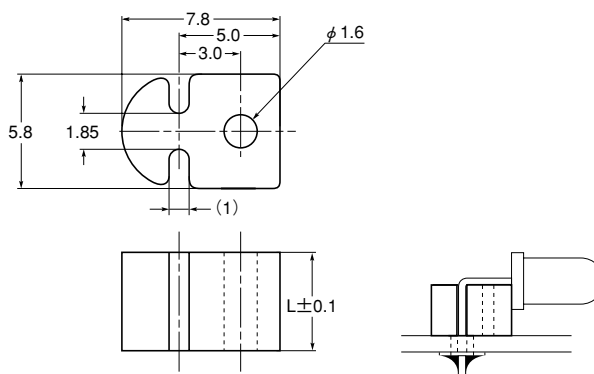

LK-36 シリーズ

特長

- 2色発光角形LEDに最適なスペーサーです。
- L寸法は規格外寸法でも承ります。(別途、ご相談ください。)

材質 オレフィン系エラストマー
UL94V-0

標準色 黒

品番	寸法 (mm)	包装単位 (個)
	L	
LK-36- 1	1.0	1,000
LK-36- 2	2.0	
LK-36- 3	3.0	
LK-36- 4	4.0	
LK-36- 5	5.0	
LK-36- 6	6.0	
LK-36- 7	7.0	
LK-36- 8	8.0	
LK-36- 9	9.0	
LK-36-10	10.0	
LK-36-11	11.0	
LK-36-12	12.0	
LK-36-13	13.0	
LK-36-14	14.0	
LK-36-15	15.0	

横型LEDスペーサー

LA-5 シリーズ

特長

- φ3LED、φ5LED用の横取付け型スペーサーです。
- φ1.6穴に角ピンを使用することで、より確実に固定できます。(1.2角ピン使用)
- L寸法は規格外寸法でも承ります。(別途、ご相談ください。)

材質 オレフィン系エラストマー
UL94V-0

標準色 黒

品番	寸法 (mm)	包装単位 (個)
	L	
LA-5- 3	3.0	1,000
LA-5- 4	4.0	
LA-5- 5	5.0	
LA-5- 6	6.0	
LA-5- 7	7.0	
LA-5- 8	8.0	
LA-5- 9	9.0	
LA-5-10	10.0	
LA-5-11	11.0	
LA-5-12	12.0	
LA-5-13	13.0	
LA-5-14	14.0	
LA-5-15	15.0	