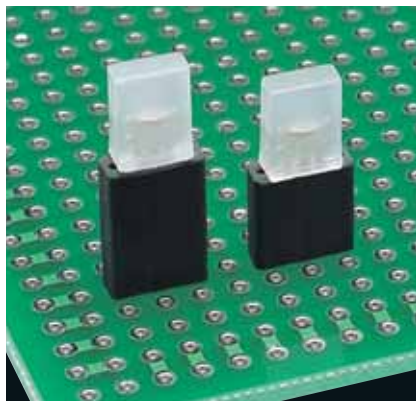

LK-36 シリーズ

特長

- 2色発光角形LEDに最適なスペーサーです。
- L寸法は規格外寸法でも承ります。(別途、ご相談ください。)

材質 オレフィン系エラストマー
UL94V-0

標準色 黒

品番	寸法 (mm)	包装単位 (個)
	L	
LK-36- 1	1.0	1,000
LK-36- 2	2.0	
LK-36- 3	3.0	
LK-36- 4	4.0	
LK-36- 5	5.0	
LK-36- 6	6.0	
LK-36- 7	7.0	
LK-36- 8	8.0	
LK-36- 9	9.0	
LK-36-10	10.0	
LK-36-11	11.0	
LK-36-12	12.0	
LK-36-13	13.0	
LK-36-14	14.0	
LK-36-15	15.0	

横型LEDスペーサー

LA-5 シリーズ

特長

- φ3LED、φ5LED用の横取付け型スペーサーです。
- φ1.6穴に角ピンを使用することで、より確実に固定できます。(1.2角ピン使用)
- L寸法は規格外寸法でも承ります。(別途、ご相談ください。)

材質 オレフィン系エラストマー
UL94V-0

標準色 黒

品番	寸法 (mm)	包装単位 (個)
	L	
LA-5- 3	3.0	1,000
LA-5- 4	4.0	
LA-5- 5	5.0	
LA-5- 6	6.0	
LA-5- 7	7.0	
LA-5- 8	8.0	
LA-5- 9	9.0	
LA-5-10	10.0	
LA-5-11	11.0	
LA-5-12	12.0	
LA-5-13	13.0	
LA-5-14	14.0	
LA-5-15	15.0	