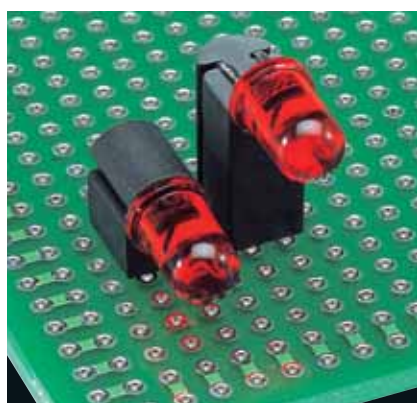

LK-36 シリーズ

特長

- 2色発光角形LEDに最適なスペーサーです。
- L寸法は規格外寸法でも承ります。(別途、ご相談ください。)

材質 オレフィン系エラストマー
UL94V-0

標準色 黒

品番	寸法 (mm)	包装単位 (個)
	L	
LK-36- 1	1.0	1,000
LK-36- 2	2.0	
LK-36- 3	3.0	
LK-36- 4	4.0	
LK-36- 5	5.0	
LK-36- 6	6.0	
LK-36- 7	7.0	
LK-36- 8	8.0	
LK-36- 9	9.0	
LK-36-10	10.0	
LK-36-11	11.0	
LK-36-12	12.0	
LK-36-13	13.0	
LK-36-14	14.0	
LK-36-15	15.0	

横型LEDスペーサー

LA-5 シリーズ

特長

- φ3LED、φ5LED用の横取付け型スペーサーです。
- φ1.6穴に角ピンを使用することで、より確実に固定できます。(1.2角ピン使用)
- L寸法は規格外寸法でも承ります。(別途、ご相談ください。)

材質 オレフィン系エラストマー
UL94V-0

標準色 黒

品番	寸法 (mm)	包装単位 (個)
	L	
LA-5- 3	3.0	1,000
LA-5- 4	4.0	
LA-5- 5	5.0	
LA-5- 6	6.0	
LA-5- 7	7.0	
LA-5- 8	8.0	
LA-5- 9	9.0	
LA-5-10	10.0	
LA-5-11	11.0	
LA-5-12	12.0	
LA-5-13	13.0	
LA-5-14	14.0	
LA-5-15	15.0	