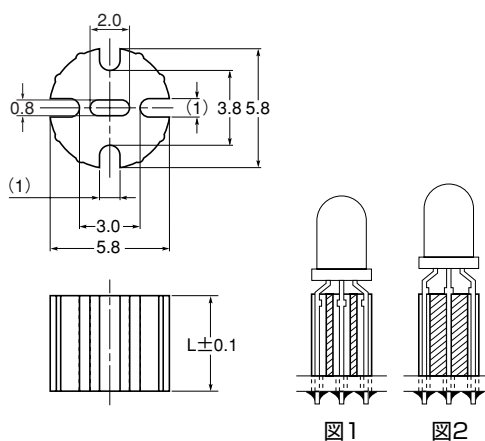

LH-36 シリーズ

特長

- 2色発光LED用スペーサーです。
- 中の楕円の長さ方向は図1、中の楕円の巾方向は図2のように、一つの製品でどちらでもご利用できます。
- L寸法は規格外寸法でも承ります。(別途、ご相談ください。)

材質 オレフィン系エラストマー
UL94V-0

標準色 黒

品番	寸法(mm)		包装単位 (個)
	L		
LH-36- 1	1.0		1,000
LH-36- 2	2.0		
LH-36- 3	3.0		
LH-36- 4	4.0		
LH-36- 5	5.0		
LH-36- 6	6.0		
LH-36- 7	7.0		
LH-36- 8	8.0		
LH-36- 9	9.0		
LH-36-10	10.0		
LH-36-11	11.0		
LH-36-12	12.0		
LH-36-13	13.0		
LH-36-14	14.0		
LH-36-15	15.0		

LK シリーズ

特長

- 角形LEDに最適なスペーサーです。
- L寸法は規格外寸法でも承ります。(別途、ご相談ください。)

材質 オレフィン系エラストマー
UL94V-0

標準色 黒

品番	寸法(mm)		包装単位 (個)
	L		
LK- 1	1.0		1,000
LK- 2	2.0		
LK- 3	3.0		
LK- 4	4.0		
LK- 5	5.0		
LK- 6	6.0		
LK- 7	7.0		
LK- 8	8.0		
LK- 9	9.0		
LK-10	10.0		
LK-11	11.0		
LK-12	12.0		
LK-13	13.0		
LK-14	14.0		
LK-15	15.0		