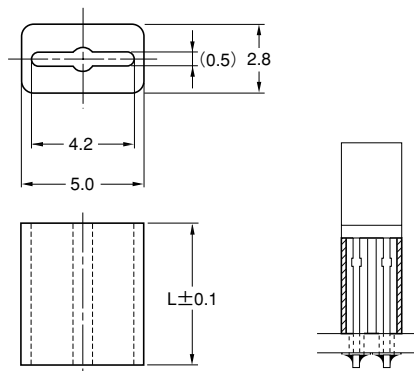

LH-36 シリーズ

特長

- 2色発光LED用スペーサーです。
- 中の楕円の長さ方向は図1、中の楕円の巾方向は図2のように、一つの製品でどちらでもご利用できます。
- L寸法は規格外寸法でも承ります。(別途、ご相談ください。)

材質 オレフィン系エラストマー
UL94V-0

標準色 黒

品番	寸法(mm)		包装単位 (個)
	L		
LH-36- 1	1.0		1,000
LH-36- 2	2.0		
LH-36- 3	3.0		
LH-36- 4	4.0		
LH-36- 5	5.0		
LH-36- 6	6.0		
LH-36- 7	7.0		
LH-36- 8	8.0		
LH-36- 9	9.0		
LH-36-10	10.0		
LH-36-11	11.0		
LH-36-12	12.0		
LH-36-13	13.0		
LH-36-14	14.0		
LH-36-15	15.0		

LK シリーズ

特長

- 角形LEDに最適なスペーサーです。
- L寸法は規格外寸法でも承ります。(別途、ご相談ください。)

材質 オレフィン系エラストマー
UL94V-0

標準色 黒

品番	寸法(mm)		包装単位 (個)
	L		
LK- 1	1.0		1,000
LK- 2	2.0		
LK- 3	3.0		
LK- 4	4.0		
LK- 5	5.0		
LK- 6	6.0		
LK- 7	7.0		
LK- 8	8.0		
LK- 9	9.0		
LK-10	10.0		
LK-11	11.0		
LK-12	12.0		
LK-13	13.0		
LK-14	14.0		
LK-15	15.0		