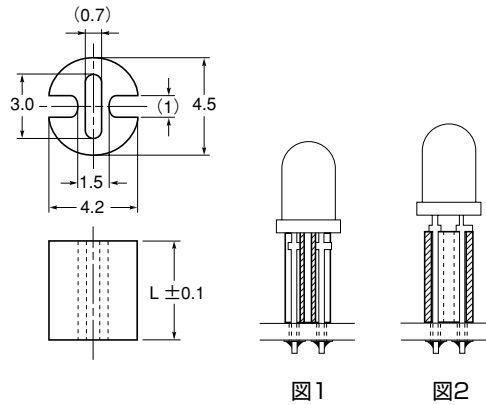

### 特長

- φ5LED用スペーサーです。
- 外側の溝は図1、中の楕円は図2のように、一つの製品でどちらでもご利用できます。
- L寸法は規格外寸法でも承ります。(別途、ご相談ください。)

材質 オレフィン系エラストマー UL94V-0 標準色 黒

包装単位：1,000個

品番	寸法(mm)		品番	寸法(mm)	
	L			L	
LH-5-1	1.0		LH-5-9	9.0	
LH-5-1.5	1.5		LH-5-9.5	9.5	
LH-5-2	2.0		LH-5-10	10.0	
LH-5-2.5	2.5		※ LH-5-10.5	10.5	
LH-5-3	3.0		LH-5-11	11.0	
LH-5-3.5	3.5		※ LH-5-11.5	11.5	
LH-5-4	4.0		LH-5-12	12.0	
LH-5-4.5	4.5		※ LH-5-12.5	12.5	
LH-5-5	5.0		LH-5-13	13.0	
LH-5-5.5	5.5		※ LH-5-13.5	13.5	
LH-5-6	6.0		LH-5-14	14.0	
LH-5-6.5	6.5		※ LH-5-14.5	14.5	
LH-5-7	7.0		LH-5-15	15.0	
LH-5-7.5	7.5				
LH-5-8	8.0				
LH-5-8.5	8.5				