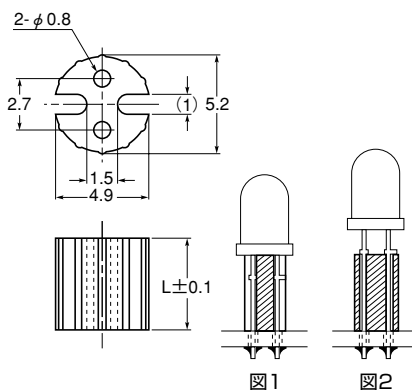

LH-3 シリーズ

特長

- φ3LED用スペーサーです。
- L寸法は規格外寸法でも承ります。(別途、ご相談ください。)

材質 オレフィン系エラストマー
UL94V-0

標準色 黒

包装単位：1,000個

品番	寸法(mm)	
	L	
LH-3- 1	1.0	
LH-3- 2	2.0	
LH-3- 3	3.0	
LH-3- 4	4.0	
LH-3- 5	5.0	
LH-3- 6	6.0	
LH-3- 7	7.0	
LH-3- 8	8.0	
LH-3- 9	9.0	
LH-3-10	10.0	
LH-3-11	11.0	
LH-3-12	12.0	
LH-3-13	13.0	
LH-3-14	14.0	
LH-3-15	15.0	

LH-5S シリーズ

特長

- φ5LED用スペーサーです。
- スペーサーの外周に突起を付け、転がりやすくしたタイプです。
- 外側の溝は図1、中の二つの丸穴は図2のように、一つの製品でどちらでもご利用できます。
- L寸法は規格外寸法でも承ります。(別途、ご相談ください。)

材質 オレフィン系エラストマー
UL94V-0

標準色 黒

図1 図2

包装単位：1,000個

品番	寸法(mm)	
	L	
LH-5S- 1	1.0	
LH-5S- 2	2.0	
LH-5S- 3	3.0	
LH-5S- 4	4.0	
LH-5S- 5	5.0	
LH-5S- 6	6.0	
LH-5S- 7	7.0	
LH-5S- 8	8.0	
LH-5S- 9	9.0	
LH-5S-10	10.0	
LH-5S-11	11.0	
LH-5S-12	12.0	
LH-5S-13	13.0	
LH-5S-14	14.0	
LH-5S-15	15.0	

LH-5E シリーズ

特長

- φ5LED用スペーサーです。
- リード線の保護、絶縁性を向上させ、より転がりやすくしたタイプです。
- L寸法は規格外寸法でも承ります。(別途、ご相談ください。)

材質 オレフィン系エラストマー
UL94V-0

標準色 黒

包装単位：1,000個

品番	寸法(mm)	
	L	
LH-5E- 1	1.0	
LH-5E- 2	2.0	
LH-5E- 3	3.0	
LH-5E- 4	4.0	
LH-5E- 5	5.0	
LH-5E- 6	6.0	
LH-5E- 7	7.0	
LH-5E- 8	8.0	
LH-5E- 9	9.0	
LH-5E-10	10.0	
LH-5E-11	11.0	
LH-5E-12	12.0	
LH-5E-13	13.0	
LH-5E-14	14.0	
LH-5E-15	15.0	