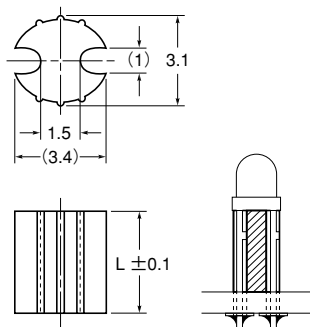

LH-3 シリーズ

特長

- φ3LED用スペーサーです。
- L寸法は規格外寸法でも承ります。(別途、ご相談ください。)

材質 オレフィン系エラストマー
UL94V-0

標準色 黒

包装単位：1,000個

品番	寸法(mm)	
	L	
LH-3- 1	1.0	
LH-3- 2	2.0	
LH-3- 3	3.0	
LH-3- 4	4.0	
LH-3- 5	5.0	
LH-3- 6	6.0	
LH-3- 7	7.0	
LH-3- 8	8.0	
LH-3- 9	9.0	
LH-3-10	10.0	
LH-3-11	11.0	
LH-3-12	12.0	
LH-3-13	13.0	
LH-3-14	14.0	
LH-3-15	15.0	

LH-5S シリーズ

特長

- φ5LED用スペーサーです。
- スペーサーの外周に突起を付け、転がりやすくしたタイプです。
- 外側の溝は図1、中の二つの丸穴は図2のように、一つの製品でどちらでもご利用できます。
- L寸法は規格外寸法でも承ります。(別途、ご相談ください。)

材質 オレフィン系エラストマー
UL94V-0

標準色 黒

図1 図2

包装単位：1,000個

品番	寸法(mm)	
	L	
LH-5S- 1	1.0	
LH-5S- 2	2.0	
LH-5S- 3	3.0	
LH-5S- 4	4.0	
LH-5S- 5	5.0	
LH-5S- 6	6.0	
LH-5S- 7	7.0	
LH-5S- 8	8.0	
LH-5S- 9	9.0	
LH-5S-10	10.0	
LH-5S-11	11.0	
LH-5S-12	12.0	
LH-5S-13	13.0	
LH-5S-14	14.0	
LH-5S-15	15.0	

LH-5E シリーズ

特長

- φ5LED用スペーサーです。
- リード線の保護、絶縁性を向上させ、より転がりやすくしたタイプです。
- L寸法は規格外寸法でも承ります。(別途、ご相談ください。)

材質 オレフィン系エラストマー
UL94V-0

標準色 黒

包装単位：1,000個

品番	寸法(mm)	
	L	
LH-5E- 1	1.0	
LH-5E- 2	2.0	
LH-5E- 3	3.0	
LH-5E- 4	4.0	
LH-5E- 5	5.0	
LH-5E- 6	6.0	
LH-5E- 7	7.0	
LH-5E- 8	8.0	
LH-5E- 9	9.0	
LH-5E-10	10.0	
LH-5E-11	11.0	
LH-5E-12	12.0	
LH-5E-13	13.0	
LH-5E-14	14.0	
LH-5E-15	15.0	