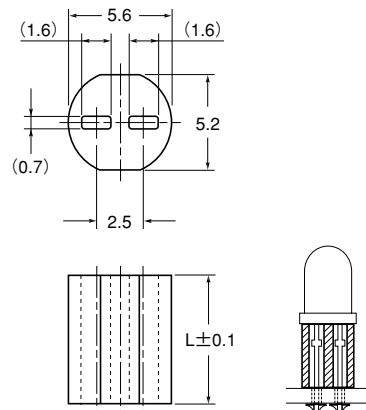

LH-5S シリーズ

特長

- φ5LED用スペーサーです。
- スペーサーの外周に突起を付け、転がりやすくしたタイプです。
- 外側の溝は図1、中の二つの丸穴は図2のように、一つの製品でどちらでもご利用できます。
- L寸法は規格外寸法でも承ります。(別途、ご相談ください。)

材質 オレフィン系エラストマー
UL94V-0

標準色 黒

図1 図2

包装単位：1,000個

品番	寸法(mm)	
	L	
LH-5S- 1	1.0	
LH-5S- 2	2.0	
LH-5S- 3	3.0	
LH-5S- 4	4.0	
LH-5S- 5	5.0	
LH-5S- 6	6.0	
LH-5S- 7	7.0	
LH-5S- 8	8.0	
LH-5S- 9	9.0	
LH-5S-10	10.0	
LH-5S-11	11.0	
LH-5S-12	12.0	
LH-5S-13	13.0	
LH-5S-14	14.0	
LH-5S-15	15.0	

LH-5E シリーズ

特長

- φ5LED用スペーサーです。
- リード線の保護、絶縁性を向上させ、より転がりやすくしたタイプです。
- L寸法は規格外寸法でも承ります。(別途、ご相談ください。)

材質 オレフィン系エラストマー
UL94V-0

標準色 黒

包装単位：1,000個

品番	寸法(mm)	
	L	
LH-5E- 1	1.0	
LH-5E- 2	2.0	
LH-5E- 3	3.0	
LH-5E- 4	4.0	
LH-5E- 5	5.0	
LH-5E- 6	6.0	
LH-5E- 7	7.0	
LH-5E- 8	8.0	
LH-5E- 9	9.0	
LH-5E-10	10.0	
LH-5E-11	11.0	
LH-5E-12	12.0	
LH-5E-13	13.0	
LH-5E-14	14.0	
LH-5E-15	15.0	