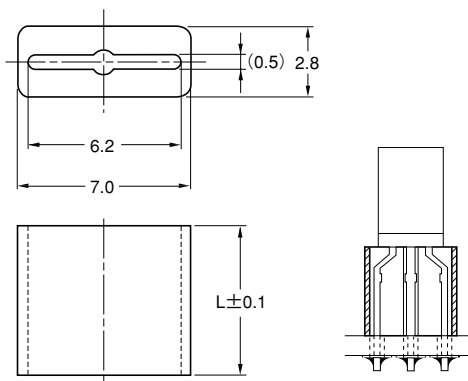

LK-36 シリーズ

特長

- 2色発光角形LEDに最適なスペーサーです。
- L寸法は規格外寸法でも承ります。(別途、ご相談ください。)

材質

オレフィン系エラストマー
UL94V-0

標準色

黒

品番	寸法 (mm)		包装単位 (個)
	L		
LK-36- 1	1.0		1,000
LK-36- 2	2.0		
LK-36- 3	3.0		
LK-36- 4	4.0		
LK-36- 5	5.0		
LK-36- 6	6.0		
LK-36- 7	7.0		
LK-36- 8	8.0		
LK-36- 9	9.0		
LK-36-10	10.0		
LK-36-11	11.0		
LK-36-12	12.0		
LK-36-13	13.0		
LK-36-14	14.0		
LK-36-15	15.0