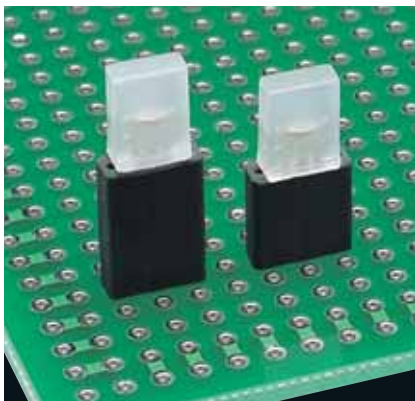

### 特長

- 2色発光角形LEDに最適なスペーサーです。
- L寸法は規格外寸法でも承ります。(別途、ご相談ください。)

### 材質

オレフィン系エラストマー  
UL94V-0

### 特長

- φ3LED、φ5LED用の横取付け型スペーサーです。
- φ1.6穴に角ピンを使用することで、より確実に固定できます。(1.2角ピン使用)
- L寸法は規格外寸法でも承ります。(別途、ご相談ください。)