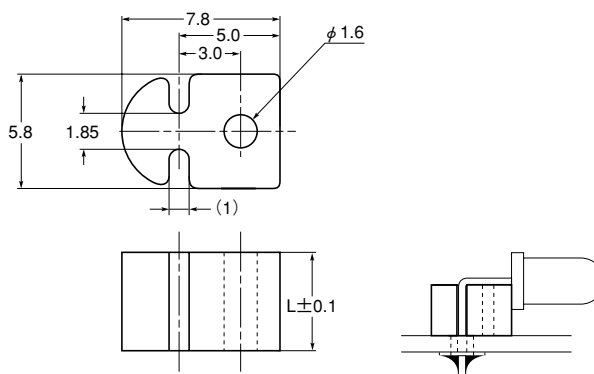

横型LEDスペーサー

LA-5 シリーズ

特長

- φ3LED、φ5LED用の横取付け型スペーサーです。
- φ1.6穴に角ピンを使用することで、より確実に固定できます。(1.2角ピン使用)
- L寸法は規格外寸法でも承ります。(別途、ご相談ください。)

材質

オレフィン系エラストマー
UL94V-0

標準色

黒

品番	寸法 (mm)		包装単位 (個)
	L		
LA-5- 3	3.0		1,000
LA-5- 4	4.0		
LA-5- 5	5.0		
LA-5- 6	6.0		
LA-5- 7	7.0		
LA-5- 8	8.0		
LA-5- 9	9.0		
LA-5-10	10.0		
LA-5-11	11.0		
LA-5-12	12.0		
LA-5-13	13.0		
LA-5-14	14.0		
LA-5-15	15.0