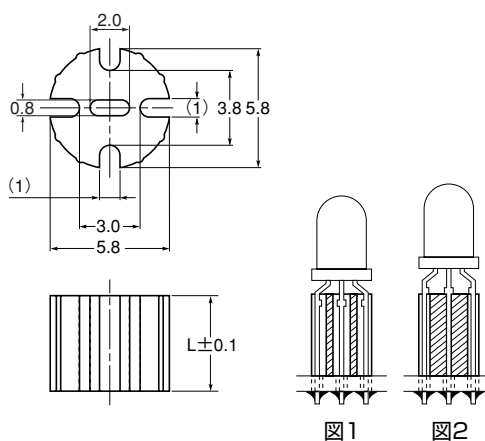

### 特長

- 2色発光LED用スペーサーです。
- 中の楕円の長さ方向は図1、中の楕円の巾方向は図2のように、一つの製品でどちらでもご利用できます。
- L寸法は規格外寸法でも承ります。(別途、ご相談ください。)

**材質** オレフィン系エラストマー  
UL94V-0

**標準色** 黒

品番	寸法 (mm)		包装単位 (個)
	L		
LH-36- 1	1.0		1,000
LH-36- 2	2.0		
LH-36- 3	3.0		
LH-36- 4	4.0		
LH-36- 5	5.0		
LH-36- 6	6.0		
LH-36- 7	7.0		
LH-36- 8	8.0		
LH-36- 9	9.0		
LH-36-10	10.0		
LH-36-11	11.0		
LH-36-12	12.0		
LH-36-13	13.0		
LH-36-14	14.0		
LH-36-15	15.0		

### 特長

- 角形LEDに最適なスペーサーです。
- L寸法は規格外寸法でも承ります。(別途、ご相談ください。)

**材質** オレフィン系エラストマー  
UL94V-0

**標準色** 黒

品番	寸法 (mm)		包装単位 (個)
	L		
LK- 1	1.0		1,000
LK- 2	2.0		
LK- 3	3.0		
LK- 4	4.0		
LK- 5	5.0		
LK- 6	6.0		
LK- 7	7.0		
LK- 8	8.0		
LK- 9	9.0		
LK-10	10.0		
LK-11	11.0		
LK-12	12.0		
LK-13	13.0		
LK-14	14.0		
LK-15	15.0		