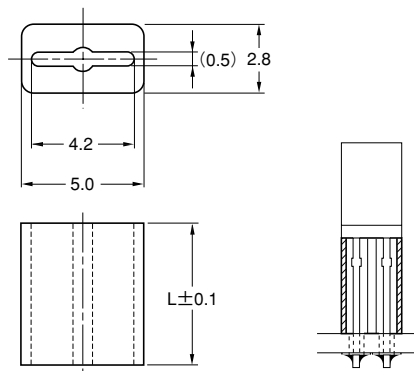

### 特長

- 2色発光LED用スペーサーです。
- 中の楕円の長さ方向は図1、中の楕円の巾方向は図2のように、一つの製品でどちらでもご利用できます。
- L寸法は規格外寸法でも承ります。(別途、ご相談ください。)

**材質** オレフィン系エラストマー  
UL94V-0

**標準色** 黒

品番	寸法 (mm)		包装単位 (個)
	L		
LH-36- 1	1.0		1,000
LH-36- 2	2.0		
LH-36- 3	3.0		
LH-36- 4	4.0		
LH-36- 5	5.0		
LH-36- 6	6.0		
LH-36- 7	7.0		
LH-36- 8	8.0		
LH-36- 9	9.0		
LH-36-10	10.0		
LH-36-11	11.0		
LH-36-12	12.0		
LH-36-13	13.0		
LH-36-14	14.0		
LH-36-15	15.0		

### 特長

- 角形LEDに最適なスペーサーです。
- L寸法は規格外寸法でも承ります。(別途、ご相談ください。)

**材質** オレフィン系エラストマー  
UL94V-0

**標準色** 黒

品番	寸法 (mm)		包装単位 (個)
	L		
LK- 1	1.0		1,000
LK- 2	2.0		
LK- 3	3.0		
LK- 4	4.0		
LK- 5	5.0		
LK- 6	6.0		
LK- 7	7.0		
LK- 8	8.0		
LK- 9	9.0		
LK-10	10.0		
LK-11	11.0		
LK-12	12.0		
LK-13	13.0		
LK-14	14.0		
LK-15	15.0		