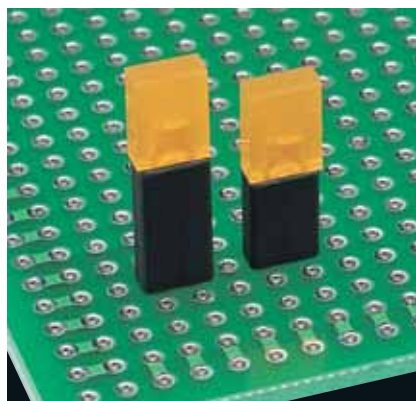

### 特長

- 2色発光LED用スペーサーです。
- 中の楕円の長さ方向は図1、中の楕円の巾方向は図2のように、一つの製品でどちらでもご利用できます。
- L寸法は規格外寸法でも承ります。(別途、ご相談ください。)

**材質** オレフィン系エラストマー  
UL94V-0

**標準色** 黒

品番	寸法 (mm)		包装単位 (個)
	L		
LH-36- 1	1.0		1,000
LH-36- 2	2.0		
LH-36- 3	3.0		
LH-36- 4	4.0		
LH-36- 5	5.0		
LH-36- 6	6.0		
LH-36- 7	7.0		
LH-36- 8	8.0		
LH-36- 9	9.0		
LH-36-10	10.0		
LH-36-11	11.0		
LH-36-12	12.0		
LH-36-13	13.0		
LH-36-14	14.0		
LH-36-15	15.0		

### 特長

- 角形LEDに最適なスペーサーです。
- L寸法は規格外寸法でも承ります。(別途、ご相談ください。)

**材質** オレフィン系エラストマー  
UL94V-0

**標準色** 黒

品番	寸法 (mm)		包装単位 (個)
	L		
LK- 1	1.0		1,000
LK- 2	2.0		
LK- 3	3.0		
LK- 4	4.0		
LK- 5	5.0		
LK- 6	6.0		
LK- 7	7.0		
LK- 8	8.0		
LK- 9	9.0		
LK-10	10.0		
LK-11	11.0		
LK-12	12.0		
LK-13	13.0		
LK-14	14.0		
LK-15	15.0		