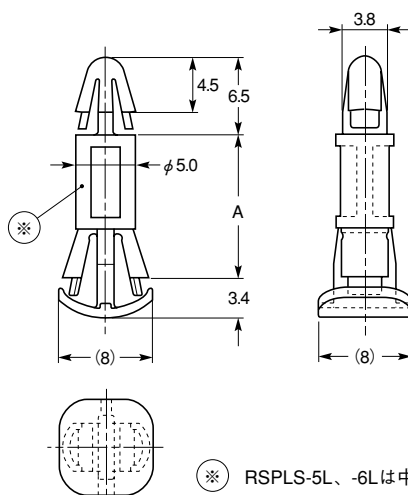

サーキットボード・スペーサー

RSPLS-Lシリーズ

※ RSPLS-5L、-6Lは中間形状が異なります。

特長

- RSPLSシリーズのシャーシ適用板厚を1.2t～2.0tとしたシリーズです。
- シャーシ裏側への突出量が少ない省スペースタイプです。

材質 ナイロン66

標準色 UL94V-2：黒
UL94V-0：黒

品番		寸法(mm)				包装単位(個)	
UL94V-2	UL94V-0	A	取付穴		適用板厚		
			P.C.B.	シャーシ	P.C.B.	シャーシ	
RSPLS- 5L	RSPLS- 5LU	5.0	φ4.0	φ5.5	1.6	1.2 } 2.0	500
RSPLS- 6L	RSPLS- 6LU	6.0					
RSPLS- 8L	RSPLS- 8LU	8.0					
RSPLS-10L	RSPLS-10LU	10.0					
RSPLS-12L	RSPLS-12LU	12.0					
RSPLS-14L	RSPLS-14LU	14.0					
RSPLS-16L	RSPLS-16LU	16.0					
※ RSPLS-17L	※ RSPLS-17LU	17.0					
RSPLS-18L	RSPLS-18LU	18.0					

※印は受注生産品(数量については別途ご相談ください。)

サーキットボード・スペーサー

RSPS-Lシリーズ

※ RSPS-5L、-6Lは中間形状が異なります。

特長

- RSPSシリーズのシャーシ適用板厚を1.2t～2.0tとしたシリーズです。
- シャーシ裏側への突出量が少ない省スペースタイプです。

材質 ナイロン66

標準色 UL94V-2：黒
UL94V-0：黒

品番		寸法(mm)			包装単位(個)
UL94V-2	UL94V-0	A	取付穴	適用板厚	
RSPS- 5L	RSPS- 5LU	5.0	φ5.5	1.2～2.0	500
RSPS- 6L	RSPS- 6LU	6.0			
RSPS- 8L	RSPS- 8LU	8.0			
RSPS-10L	RSPS-10LU	10.0			
RSPS-12L	RSPS-12LU	12.0			
RSPS-14L	RSPS-14LU	14.0			
RSPS-16L	RSPS-16LU	16.0			
※ RSPS-17L	※ RSPS-17LU	17.0			
RSPS-18L	RSPS-18LU	18.0			