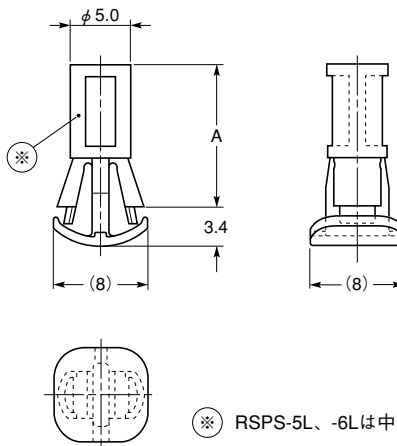

サーキットボード・スペーサー

RSPLS-Lシリーズ

※ RSPLS-5L、-6Lは中間形状が異なります。

特長

- RSPLSシリーズのシャーシ適用板厚を1.2t～2.0tとしたシリーズです。
- シャーシ裏側への突出量が少ない省スペースタイプです。

材質 ナイロン66

標準色 UL94V-2：黒
UL94V-0：黒

品番		寸法(mm)				包装単位(個)	
UL94V-2	UL94V-0	A	取付穴		適用板厚		
			P.C.B.	シャーシ	P.C.B.	シャーシ	
RSPLS- 5L	RSPLS- 5LU	5.0	φ4.0	φ5.5	1.6	1.2 } 2.0	500
RSPLS- 6L	RSPLS- 6LU	6.0					
RSPLS- 8L	RSPLS- 8LU	8.0					
RSPLS-10L	RSPLS-10LU	10.0					
RSPLS-12L	RSPLS-12LU	12.0					
RSPLS-14L	RSPLS-14LU	14.0					
RSPLS-16L	RSPLS-16LU	16.0					
※ RSPLS-17L	※ RSPLS-17LU	17.0					
RSPLS-18L	RSPLS-18LU	18.0					

※印は受注生産品(数量については別途ご相談ください。)

サーキットボード・スペーサー

RSPS-Lシリーズ

※ RSPS-5L、-6Lは中間形状が異なります。

特長

- RSPSシリーズのシャーシ適用板厚を1.2t～2.0tとしたシリーズです。
- シャーシ裏側への突出量が少ない省スペースタイプです。

材質 ナイロン66

標準色 UL94V-2：黒
UL94V-0：黒

品番		寸法(mm)			包装単位(個)
UL94V-2	UL94V-0	A	取付穴	適用板厚	
RSPS- 5L	RSPS- 5LU	5.0	φ5.5	1.2～2.0	500
RSPS- 6L	RSPS- 6LU	6.0			
RSPS- 8L	RSPS- 8LU	8.0			
RSPS-10L	RSPS-10LU	10.0			
RSPS-12L	RSPS-12LU	12.0			
RSPS-14L	RSPS-14LU	14.0			
RSPS-16L	RSPS-16LU	16.0			
※ RSPS-17L	※ RSPS-17LU	17.0			
RSPS-18L	RSPS-18LU	18.0			