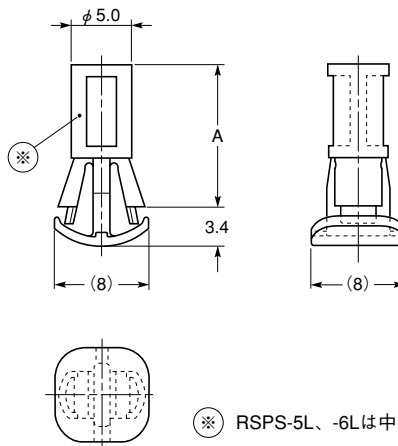

サーキットボード・スペーサー

RSPS-Lシリーズ

※ RSPS-5L、-6Lは中間形状が異なります。

特長

- RSPSシリーズのシャーシ適用板厚を1.2t~2.0tとしたシリーズです。
- シャーシ裏側への突出量が少ない省スペースタイプです。

材質 ナイロン66

標準色 UL94V-2 : 黒
UL94V-0 : 黒

品番		寸法(mm)			包装単位(個)
UL94V-2	UL94V-0	A	取付穴	適用板厚	
RSPS- 5L	RSPS- 5LU	5.0	φ5.5	1.2~2.0	500
RSPS- 6L	RSPS- 6LU	6.0			
RSPS- 8L	RSPS- 8LU	8.0			
RSPS-10L	RSPS-10LU	10.0			
RSPS-12L	RSPS-12LU	12.0			
RSPS-14L	RSPS-14LU	14.0			
RSPS-16L	RSPS-16LU	16.0			
※ RSPS-17L	※ RSPS-17LU	17.0			
RSPS-18L	RSPS-18LU	18.0			

※印は受注生産品(数量については別途ご相談ください。)