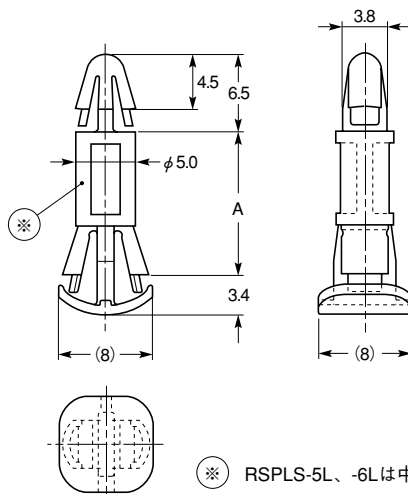

## RSPLS-Lシリーズ

※ RSPLS-5L、-6Lは中間形状が異なります。

### 特長

- RSPLSシリーズのシャーシ適用板厚を1.2t~2.0tとしたシリーズです。
- シャーシ裏側への突出量が少ない省スペースタイプです。

材質 ナイロン66

標準色 UL94V-2 : 黒  
UL94V-0 : 黒

品番		寸法(mm)				包装単位(個)	
UL94V-2	UL94V-0	A	取付穴		適用板厚		
			P.C.B.	シャーシ	P.C.B.	シャーシ	
RSPLS- 5L	RSPLS- 5LU	5.0	φ4.0	φ5.5	1.6	1.2 } 2.0	500
RSPLS- 6L	RSPLS- 6LU	6.0					
RSPLS- 8L	RSPLS- 8LU	8.0					
RSPLS-10L	RSPLS-10LU	10.0					
RSPLS-12L	RSPLS-12LU	12.0					
RSPLS-14L	RSPLS-14LU	14.0					
RSPLS-16L	RSPLS-16LU	16.0					
※ RSPLS-17L	※ RSPLS-17LU	17.0					
RSPLS-18L	RSPLS-18LU	18.0					

### 特長

- RSPSシリーズのシャーシ適用板厚を1.2t~2.0tとしたシリーズです。
- シャーシ裏側への突出量が少ない省スペースタイプです。

材質 ナイロン66

標準色 UL94V-2 : 黒  
UL94V-0 : 黒

品番		寸法(mm)			包装単位(個)
UL94V-2	UL94V-0	A	取付穴	適用板厚	
RSPS- 5L	RSPS- 5LU	5.0	φ5.5	1.2~2.0	500
RSPS- 6L	RSPS- 6LU	6.0			
RSPS- 8L	RSPS- 8LU	8.0			
RSPS-10L	RSPS-10LU	10.0			
RSPS-12L	RSPS-12LU	12.0			
RSPS-14L	RSPS-14LU	14.0			
RSPS-16L	RSPS-16LU	16.0			
※ RSPS-17L	※ RSPS-17LU	17.0			
RSPS-18L	RSPS-18LU	18.0			