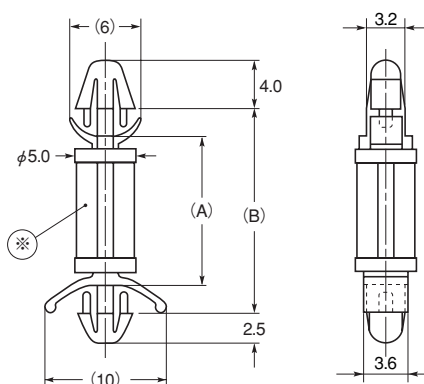

サーキットボード・スペーサー

SPDシリーズ

※ SPD-3、-4は中間形状が異なります。

特長

■ 取付穴 φ4.0用のスペーサーです。

材質 ナイロン66

標準色 UL94V-2 : ナチュラル
UL94V-0 : 白

品番		寸法 (mm)				包装単位 (個)		
		A	B	取付穴			適用板厚	
UL94V-2	UL94V-0			P.C.B.	シャーシ	P.C.B.	シャーシ	
SPD- 3	SPD- 3U	4.6	8.9	φ4.0	φ4.0	0.8 1.6	0.5 2.0	500
SPD- 4	SPD- 4U	5.9	10.2					
SPD- 6	SPD- 6U	9.1	13.4					
SPD- 7	SPD- 7U	10.7	15.0					
SPD- 8	SPD- 8U	12.2	16.5					
SPD-10	SPD-10U	15.4	19.7					
SPD-12	SPD-12U	18.6	22.9					
SPD-14	SPD-14U	21.7	26.0					

サーキットボード・スペーサー

SPMシリーズ

※ SPM-3は中間形状が異なります。

特長

■ 取付穴 φ3.5用のスペーサーです。
■ シャーシ裏側への突出が2.5mmです。

材質 ナイロン66

標準色 UL94V-2 : ナチュラル
UL94V-0 : 白

品番		寸法 (mm)				包装単位 (個)		
		A	B	取付穴			適用板厚	
UL94V-2	UL94V-0			P.C.B.	シャーシ	P.C.B.	シャーシ	
SPM- 3	SPM- 3U	4.4	8.9	φ3.5	φ3.5	0.8 1.6	0.8 1.6	500
SPM- 4	SPM- 4U	6.0	10.5					
SPM- 5	SPM- 5U	7.6	12.1					
SPM- 6	SPM- 6U	9.2	13.7					
SPM- 7	SPM- 7U	10.8	15.3					
SPM- 8	SPM- 8U	12.3	16.8					
SPM- 9	SPM- 9U	14.0	18.5					
SPM-10	SPM-10U	15.5	20.0					
SPM-16	SPM-16U	25.5	30.0					