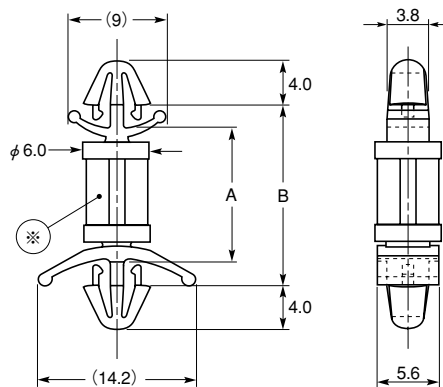

サーキットボード・スペーサー

SPDシリーズ

※ SPD-3、-4は中間形状が異なります。

特長

■ 取付穴 φ4.0用のスペーサーです。

材質 ナイロン66

標準色 UL94V-2 : ナチュラル
UL94V-0 : 白

品番		寸法 (mm)				包装単位 (個)		
		A	B	取付穴			適用板厚	
UL94V-2	UL94V-0			P.C.B.	シャーシ	P.C.B.	シャーシ	
SPD- 3	SPD- 3U	4.6	8.9	φ4.0	φ4.0	0.8 1.6	0.5 2.0	500
SPD- 4	SPD- 4U	5.9	10.2					
SPD- 6	SPD- 6U	9.1	13.4					
SPD- 7	SPD- 7U	10.7	15.0					
SPD- 8	SPD- 8U	12.2	16.5					
SPD-10	SPD-10U	15.4	19.7					
SPD-12	SPD-12U	18.6	22.9					
SPD-14	SPD-14U	21.7	26.0					

サーキットボード・スペーサー

SPMシリーズ

※ SPM-3は中間形状が異なります。

特長

■ 取付穴 φ3.5用のスペーサーです。
■ シャーシ裏側への突出が2.5mmです。

材質 ナイロン66

標準色 UL94V-2 : ナチュラル
UL94V-0 : 白

品番		寸法 (mm)				包装単位 (個)		
		A	B	取付穴			適用板厚	
UL94V-2	UL94V-0			P.C.B.	シャーシ	P.C.B.	シャーシ	
SPM- 3	SPM- 3U	4.4	8.9	φ3.5	φ3.5	0.8 1.6	0.8 1.6	500
SPM- 4	SPM- 4U	6.0	10.5					
SPM- 5	SPM- 5U	7.6	12.1					
SPM- 6	SPM- 6U	9.2	13.7					
SPM- 7	SPM- 7U	10.8	15.3					
SPM- 8	SPM- 8U	12.3	16.8					
SPM- 9	SPM- 9U	14.0	18.5					
SPM-10	SPM-10U	15.5	20.0					
SPM-16	SPM-16U	25.5	30.0					