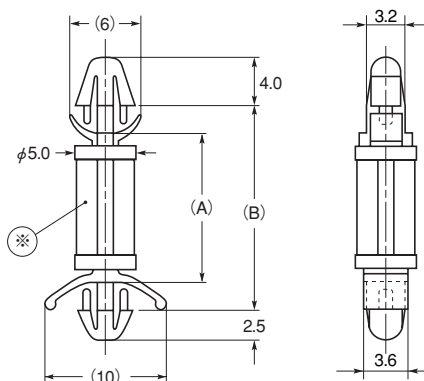

サーキットボード・スペーサー

SPDシリーズ

※ SPD-3、-4は中間形状が異なります。

特長

■ 取付穴 φ4.0用のスペーサーです。

材質 ナイロン66

標準色 UL94V-2 : ナチュラル
UL94V-0 : 白

品番		寸法 (mm)				包装単位 (個)	
		A	B	取付穴			適用板厚
UL94V-2	UL94V-0			P.C.B.	シャーシ	P.C.B.	シャーシ
SPD- 3	SPD- 3U	4.6	8.9	φ4.0	φ4.0	0.8	0.5
SPD- 4	SPD- 4U	5.9	10.2				
SPD- 6	SPD- 6U	9.1	13.4			1.6	2.0
SPD- 7	SPD- 7U	10.7	15.0				
SPD- 8	SPD- 8U	12.2	16.5				
SPD-10	SPD-10U	15.4	19.7				
SPD-12	SPD-12U	18.6	22.9				
SPD-14	SPD-14U	21.7	26.0				

サーキットボード・スペーサー

SPMシリーズ

※ SPM-3は中間形状が異なります。

特長

■ 取付穴 φ3.5用のスペーサーです。
■ シャーシ裏側への突出が2.5mmです。

材質 ナイロン66

標準色 UL94V-2 : ナチュラル
UL94V-0 : 白

品番		寸法 (mm)				包装単位 (個)	
		A	B	取付穴			適用板厚
UL94V-2	UL94V-0			P.C.B.	シャーシ	P.C.B.	シャーシ
SPM- 3	SPM- 3U	4.4	8.9	φ3.5	φ3.5	0.8	0.8
SPM- 4	SPM- 4U	6.0	10.5				
SPM- 5	SPM- 5U	7.6	12.1			1.6	1.6
SPM- 6	SPM- 6U	9.2	13.7				
SPM- 7	SPM- 7U	10.8	15.3				
SPM- 8	SPM- 8U	12.3	16.8				
SPM- 9	SPM- 9U	14.0	18.5				
SPM-10	SPM-10U	15.5	20.0				
SPM-16	SPM-16U	25.5	30.0				