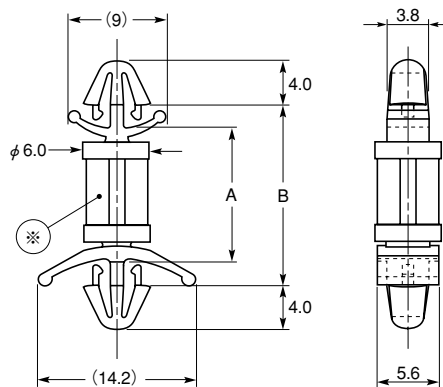

サーキットボード・スペーサー

SPDシリーズ

※ SPD-3、-4は中間形状が異なります。

特長

■ 取付穴 φ4.0用のスペーサーです。

材質 ナイロン66

標準色 UL94V-2 : ナチュラル
UL94V-0 : 白

品番		寸法 (mm)				包装単位 (個)	
		A	B	取付穴			適用板厚
UL94V-2	UL94V-0			P.C.B.	シャーシ	P.C.B.	シャーシ
SPD- 3	SPD- 3U	4.6	8.9	φ4.0	φ4.0	0.8	0.5
SPD- 4	SPD- 4U	5.9	10.2				
SPD- 6	SPD- 6U	9.1	13.4			1.6	2.0
SPD- 7	SPD- 7U	10.7	15.0				
SPD- 8	SPD- 8U	12.2	16.5				
SPD-10	SPD-10U	15.4	19.7				
SPD-12	SPD-12U	18.6	22.9				
SPD-14	SPD-14U	21.7	26.0				

サーキットボード・スペーサー

SPMシリーズ

※ SPM-3は中間形状が異なります。

特長

■ 取付穴 φ3.5用のスペーサーです。
■ シャーシ裏側への突出が2.5mmです。

材質 ナイロン66

標準色 UL94V-2 : ナチュラル
UL94V-0 : 白

品番		寸法 (mm)				包装単位 (個)	
		A	B	取付穴			適用板厚
UL94V-2	UL94V-0			P.C.B.	シャーシ	P.C.B.	シャーシ
SPM- 3	SPM- 3U	4.4	8.9	φ3.5	φ3.5	0.8	0.8
SPM- 4	SPM- 4U	6.0	10.5				
SPM- 5	SPM- 5U	7.6	12.1			1.6	1.6
SPM- 6	SPM- 6U	9.2	13.7				
SPM- 7	SPM- 7U	10.8	15.3				
SPM- 8	SPM- 8U	12.3	16.8				
SPM- 9	SPM- 9U	14.0	18.5				
SPM-10	SPM-10U	15.5	20.0				
SPM-16	SPM-16U	25.5	30.0				