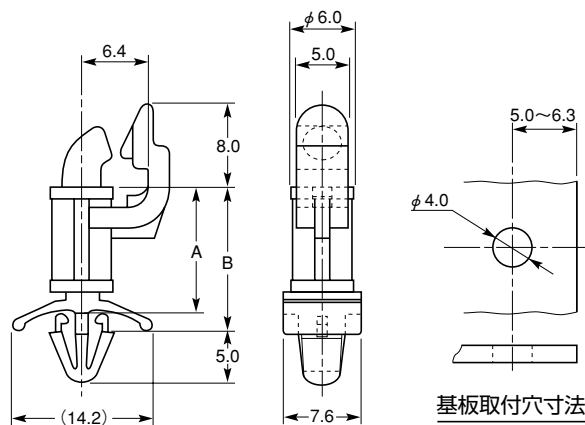

## SHCBS シリーズ

基板取付穴寸法

**特長**

- P.C.ボードの固定が容易に解除でき、点検、メンテナンス時に有効です。
- SRFシリーズと、ペアでのご使用は大変便利です。

**材質** ナイロン66

**標準色** UL94V-2 : ナチュラル  
UL94V-0 : 白

品番		寸法(mm)				包装単位 (個)		
UL94V-2	UL94V-0	A	B	取付穴				
				P.C.B.	シャーシ			
SHCBS- 5	SHCBS- 5U	7.9	10.3	φ 4.0	φ 4.8	1.6	0.5 ∩ 2.0	500
SHCBS- 6	SHCBS- 6U	9.5	11.9					
SHCBS- 8	SHCBS- 8U	12.6	15.0					
SHCBS-10	SHCBS-10U	15.8	18.2					
SHCBS-12	SHCBS-12U	19.0	21.4					
SHCBS-14	SHCBS-14U	22.2	24.6					
SHCBS-16	SHCBS-16U	25.3	27.7					

## SRF シリーズ

基板取付穴寸法

**特長**

- P.C.ボードの開閉、直立後の保持ができるため、点検、メンテナンス時に有効です。
- SHCBSシリーズと、ペアでのご使用は大変便利です。

**材質** ナイロン66

**標準色** UL94V-2 : ナチュラル  
UL94V-0 : 白

品番		寸法(mm)				包装単位 (個)		
UL94V-2	UL94V-0	A	B	取付穴				
				P.C.B.	シャーシ			
SRF- 5	SRF- 5U	7.9	10.3	φ 4.0	φ 4.8	1.6	0.5 ∩ 2.0	500
SRF- 6	SRF- 6U	9.5	11.9					
SRF- 8	SRF- 8U	12.6	15.0					
SRF-10	SRF-10U	15.8	18.2					
SRF-12	SRF-12U	19.0	21.4					
SRF-14	SRF-14U	22.2	24.6					
SRF-16	SRF-16U	25.3	27.7					