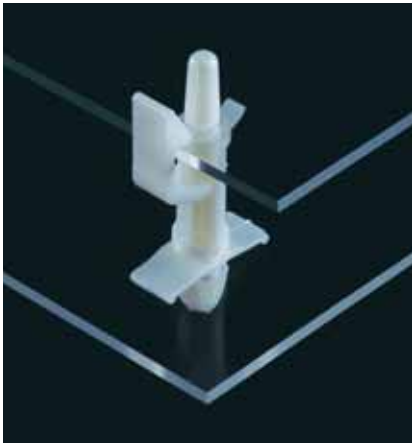

# サーキットボード・スペーサー

## SHCBS シリーズ

基板取付穴寸法

**特長**

- P.C.ボードの固定が容易に解除でき、点検、メンテナンス時に有効です。
- SRFシリーズと、ペアでのご使用は大変便利です。

**材質** ナイロン66

**標準色** UL94V-2 : ナチュラル  
UL94V-0 : 白

品番		寸法(mm)				包装単位 (個)		
UL94V-2	UL94V-0	A	B	取付穴				
				P.C.B.	シャーシ			
SHCBS- 5	SHCBS- 5U	7.9	10.3	φ 4.0	φ 4.8	1.6	0.5 ∩ 2.0	500
SHCBS- 6	SHCBS- 6U	9.5	11.9					
SHCBS- 8	SHCBS- 8U	12.6	15.0					
SHCBS-10	SHCBS-10U	15.8	18.2					
SHCBS-12	SHCBS-12U	19.0	21.4					
SHCBS-14	SHCBS-14U	22.2	24.6					
SHCBS-16	SHCBS-16U	25.3	27.7					

## SRF シリーズ

基板取付穴寸法

**特長**

- P.C.ボードの開閉、直立後の保持ができるため、点検、メンテナンス時に有効です。
- SHCBSシリーズと、ペアでのご使用は大変便利です。

**材質** ナイロン66

**標準色** UL94V-2 : ナチュラル  
UL94V-0 : 白

品番		寸法(mm)				包装単位 (個)		
UL94V-2	UL94V-0	A	B	取付穴				
				P.C.B.	シャーシ			
SRF- 5	SRF- 5U	7.9	10.3	φ 4.0	φ 4.8	1.6	0.5 ∩ 2.0	500
SRF- 6	SRF- 6U	9.5	11.9					
SRF- 8	SRF- 8U	12.6	15.0					
SRF-10	SRF-10U	15.8	18.2					
SRF-12	SRF-12U	19.0	21.4					
SRF-14	SRF-14U	22.2	24.6					
SRF-16	SRF-16U	25.3	27.7					