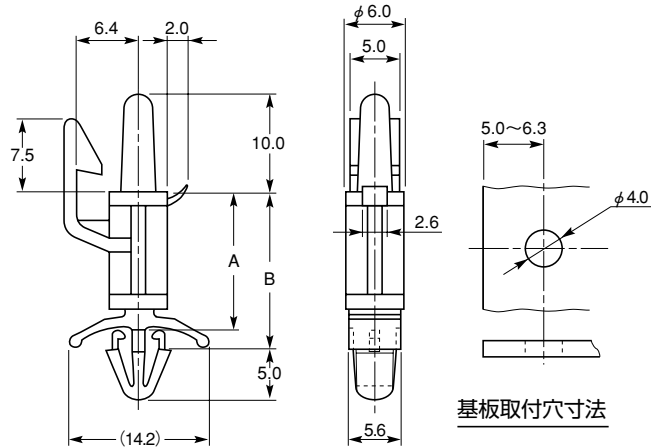

## SHCBS シリーズ

基板取付穴寸法

**特長**

- P.C.ボードの固定が容易に解除でき、点検、メンテナンス時に有効です。
- SRFシリーズと、ペアでのご使用は大変便利です。

**材質** ナイロン66

**標準色** UL94V-2 : ナチュラル  
UL94V-0 : 白

品番		寸法(mm)				包装単位 (個)		
UL94V-2	UL94V-0	A	B	取付穴				
				P.C.B.	シャーシ			
SHCBS- 5	SHCBS- 5U	7.9	10.3	φ 4.0	φ 4.8	1.6	0.5 ∩ 2.0	500
SHCBS- 6	SHCBS- 6U	9.5	11.9					
SHCBS- 8	SHCBS- 8U	12.6	15.0					
SHCBS-10	SHCBS-10U	15.8	18.2					
SHCBS-12	SHCBS-12U	19.0	21.4					
SHCBS-14	SHCBS-14U	22.2	24.6					
SHCBS-16	SHCBS-16U	25.3	27.7					

## SRF シリーズ

基板取付穴寸法

**特長**

- P.C.ボードの開閉、直立後の保持ができるため、点検、メンテナンス時に有効です。
- SHCBSシリーズと、ペアでのご使用は大変便利です。

**材質** ナイロン66

**標準色** UL94V-2 : ナチュラル  
UL94V-0 : 白

品番		寸法(mm)				包装単位 (個)		
UL94V-2	UL94V-0	A	B	取付穴				
				P.C.B.	シャーシ			
SRF- 5	SRF- 5U	7.9	10.3	φ 4.0	φ 4.8	1.6	0.5 ∩ 2.0	500
SRF- 6	SRF- 6U	9.5	11.9					
SRF- 8	SRF- 8U	12.6	15.0					
SRF-10	SRF-10U	15.8	18.2					
SRF-12	SRF-12U	19.0	21.4					
SRF-14	SRF-14U	22.2	24.6					
SRF-16	SRF-16U	25.3	27.7					