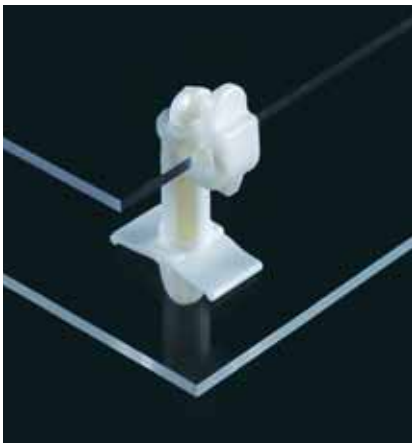

## SHCBS シリーズ

基板取付穴寸法

**特長**

- P.C.ボードの固定が容易に解除でき、点検、メンテナンス時に有効です。
- SRFシリーズと、ペアでのご使用は大変便利です。

**材質** ナイロン66

**標準色** UL94V-2 : ナチュラル  
UL94V-0 : 白

品番		寸法(mm)				包装単位 (個)		
UL94V-2	UL94V-0	A	B	取付穴				
				P.C.B.	シャーシ			
SHCBS- 5	SHCBS- 5U	7.9	10.3	φ 4.0	φ 4.8	1.6	0.5 ∩ 2.0	500
SHCBS- 6	SHCBS- 6U	9.5	11.9					
SHCBS- 8	SHCBS- 8U	12.6	15.0					
SHCBS-10	SHCBS-10U	15.8	18.2					
SHCBS-12	SHCBS-12U	19.0	21.4					
SHCBS-14	SHCBS-14U	22.2	24.6					
SHCBS-16	SHCBS-16U	25.3	27.7					

## SRF シリーズ

基板取付穴寸法

**特長**

- P.C.ボードの開閉、直立後の保持ができるため、点検、メンテナンス時に有効です。
- SHCBSシリーズと、ペアでのご使用は大変便利です。

**材質** ナイロン66

**標準色** UL94V-2 : ナチュラル  
UL94V-0 : 白

品番		寸法(mm)				包装単位 (個)		
UL94V-2	UL94V-0	A	B	取付穴				
				P.C.B.	シャーシ			
SRF- 5	SRF- 5U	7.9	10.3	φ 4.0	φ 4.8	1.6	0.5 ∩ 2.0	500
SRF- 6	SRF- 6U	9.5	11.9					
SRF- 8	SRF- 8U	12.6	15.0					
SRF-10	SRF-10U	15.8	18.2					
SRF-12	SRF-12U	19.0	21.4					
SRF-14	SRF-14U	22.2	24.6					
SRF-16	SRF-16U	25.3	27.7					